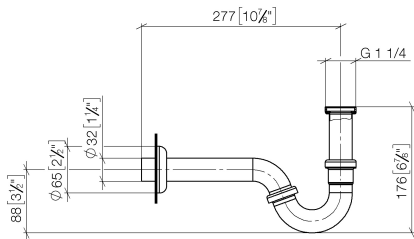

10 050 970

• Rosette Ø 65 mm

Passt zu: IMO, LULU, MADISON, MEM,
TARA, CL.1, LISSÉ, VAIA, META, CYO

	Schwarz matt	10 050 970-33
	Chrom	10 050 970-00
	Platin gebürstet	10 050 970-06
	Platin	10 050 970-08
	Messing (23kt Gold)	10 050 970-09
	Dark Chrome	10 050 970-19
	Light Gold	10 050 970-26
	Light Gold gebürstet	10 050 970-27
	Messing gebürstet (23kt Gold)	10 050 970-28
	Bronze gebürstet	10 050 970-42
	Champagne gebürstet (22kt Gold)	10 050 970-46
	Champagne (22kt Gold)	10 050 970-47
	Chrom gebürstet	10 050 970-93
	Dark Platinum gebürstet	10 050 970-99

10 050 970

mm [inches]

10 050 970

Ersatzteile für die
anderen
Oberflächenvarianten
finden Sie hier:
Chrom

Ersatzteilstückliste

Nr.	Artikelnummer	Benennung	Verbaumenge	Lieferzeit
1	09 14 05 018 90	Dichtung	2	2
2	09 28 23 011-33	Rohr	1	60
3	09 23 30 021-33	Mutter	3	60
4	09 14 20 006 90	Dichtung	1	2
5	09 14 05 027 90	Dichtung	1	2
6	09 28 23 029-33	Rohr	1	60
7	09 28 23 013-33	Rohr	1	60
8	09 27 01 013-33	Rosette	1	60